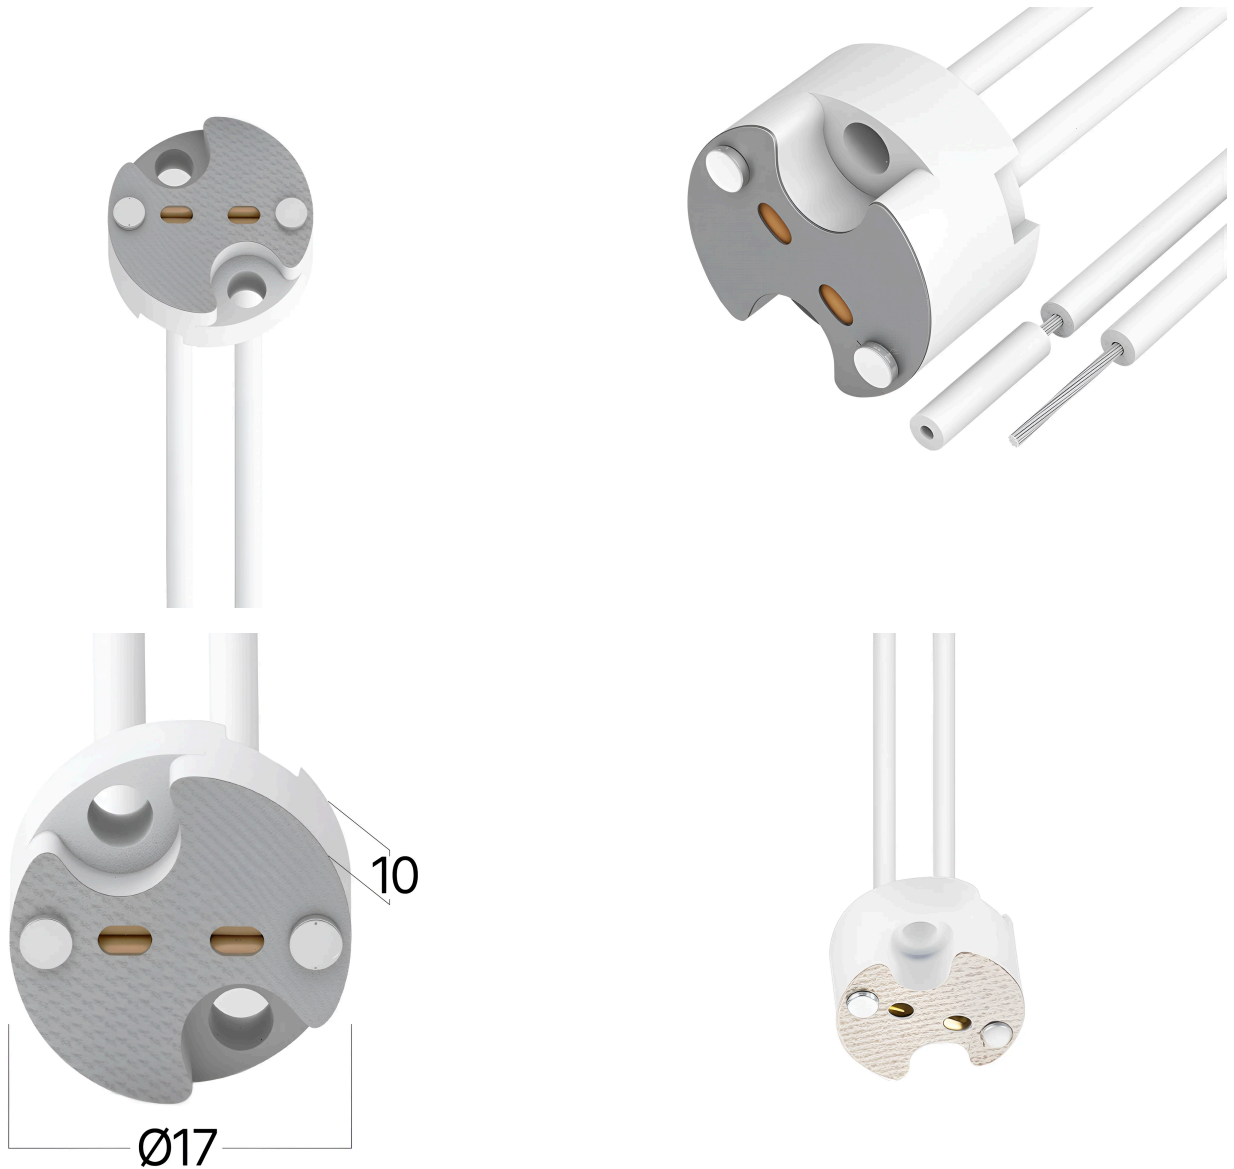

# Braytron

FIȘĂ TEHNICĂ

MODEL

GU53-10

DESCRIERE

BRY-GU5.3-10CM -LAMPHOLDER

BRAYTRON LIGHTING

Bd. Iuliu Maniu, Nr.616, Sector 6, 061129, Bucuresti - ROMANIA  
info@braytron.com  
www.braytron.com

## Caracteristici Generale

Model	:	GU53-10
Familia principală/Categorie	:	Altele
Sub-familia/Subcategorie	:	Priză
DULIE/SOCLU	:	GU5.3
Garanție	:	2 Years
Clasă	:	CLASS II
IP (Grad de protecție)	:	IP20