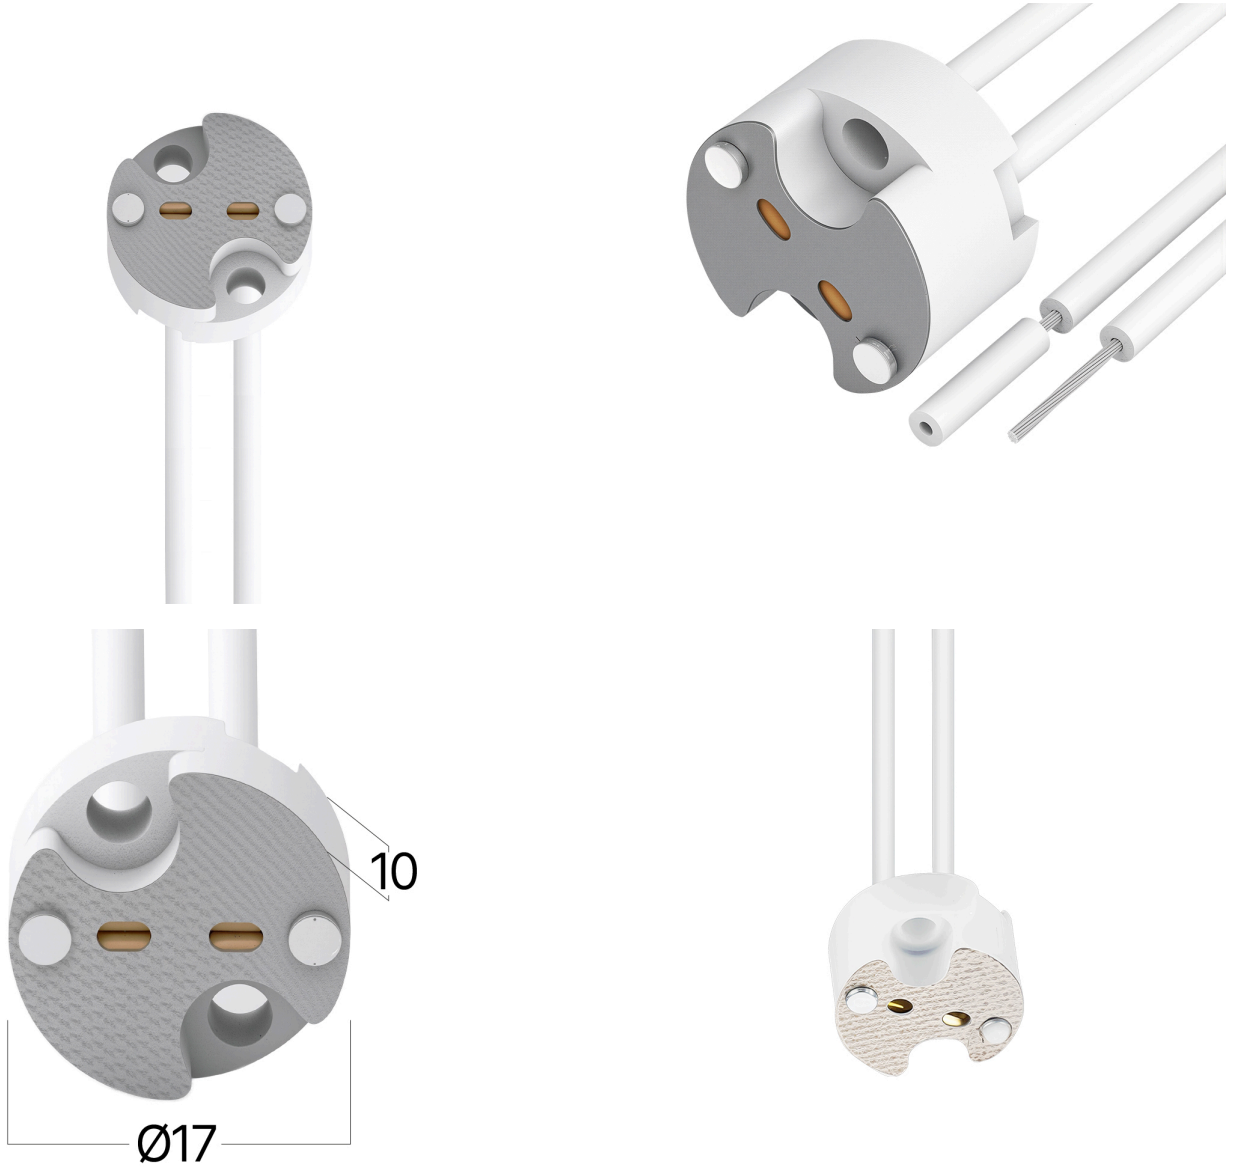

Braytron

TEKNİK VERİ SAYFASI

MODEL

GU53-10

AÇIKLAMA

BRY-GU5.3-10CM -LAMPHOLDER

BRAYTRON SRL

MUNICIPIUL BUCUREȘTI, SECTOR 6, BLD. IULIU MANIU, NR.616, CORP B, ET.1,BUCUREȘTI, Sector 6(RO)
info@braytron.com
www.braytron.com

Sayfa 1 / 2

Genel Özellikler

Model No : GU53-10
Üst Kategori : Diğerleri
Alt Kategori : Priz

Paketleme Bilgileri

Barkod : 5949097729041